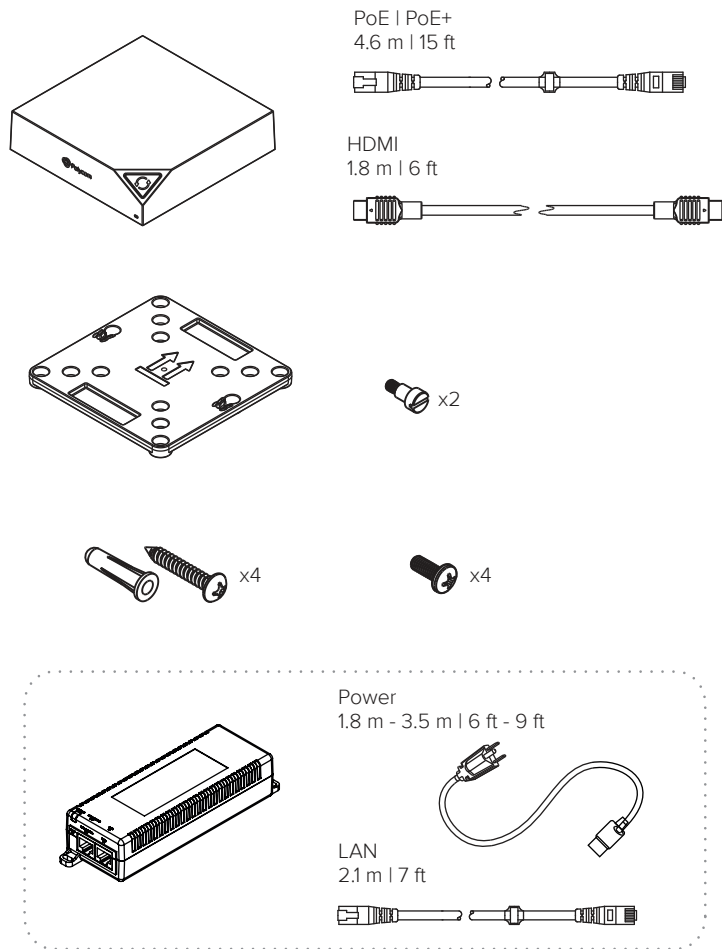

Polycom Trio™ Visual+

See the Polycom RealPresence Trio 8800 Regulatory Notices guide for all regulatory and safety guidance prior to configuration.
 Avant de procéder à la configuration, veuillez consulter les Avis de réglementation du Polycom RealPresence Trio 8800, afin de prendre connaissance des recommandations en matière de sécurité et de réglementation.